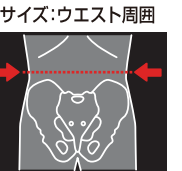

骨盤の固定に加え、しゃがみ作業の背中への負担をサポート。

細幅だから作業の邪魔になりにくい。

軽い力で驚きの固定力。

肩ヒモのスレをストラップで防止

■背中サポート
背中に配置されたゴムの弾力性によって広背筋をサポート

NEW
腰部骨盤ベルト 上半身帯付きタイプ
【F3JKB901□□】
オープン価格

- サイズ / M-L (骨盤周囲 75~95cm・身長 160~185cm)
LL (骨盤周囲 95~115cm・身長 165~190cm)
- 組成 / ポリエステル・ナイロン・ポリウレタン
- 日本製

サイズ:骨盤周囲

サイズ	M-L	LL
骨盤周囲	75~95	95~115
身長	160~185	165~190

様々なワークで腰に不安を抱える方をサポートします。

BOA®システム搭載の腰サポーター腰をしっかりサポート。

ON 着衣したまま締め付け調整、かんたん着脱。**OFF**

ON...①ダイヤルを押してロックする
②ダイヤルを回して締める
(締め付け調整)
OFF...ダイヤルを引っ張り、
解除する

09 ブラック

ダイヤル調整腰サポーター
【C2JS818009】 本体価格 ¥9,900+税

- サイズ / S・M・L・XL
- 組成 / 本体: ナイロン・ポリエステル・ポリウレタン
クロロレンラバー
ボーン: ポリプロピレン
BOA: ソフトナイロン・ステンレス
ポリカーボネート・合成皮革
- 日本製

ウエスト周囲サイズ (cm)

サイズ	S	M	L	XL
ウエスト周囲	60~70	70~80	80~90	90~100

BOA システム搭載

- 前合わせ用ポケット
手を差し込んで前合わせ
することでカンタン装着
- Hサポートプレート
腰の前後、左右、ひねりの
動きをサポート
- レースガイド配行
締め付け力を損なわず、骨盤に近い
位置から締め付けることが可能
- カットライン
足を上げた時にも
ずれにくい形状

骨盤をしっかり固定、腰がラクに、動きがラクに。

軽い力で驚きの固定力。

動きを妨げないピンポイント圧迫。

細幅だから前かがみでも邪魔になりにくい。