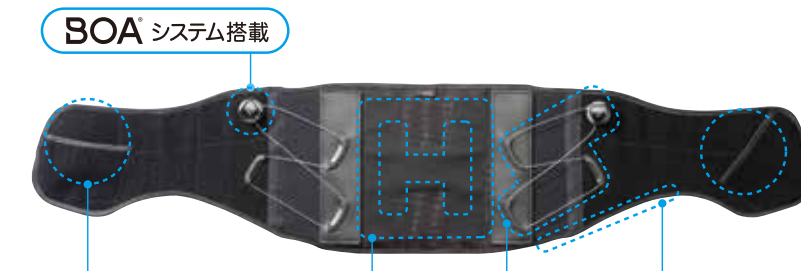

骨盤の固定に加え、しゃがみ作業の背中への負担をサポート。

細幅だから作業の邪魔になりにくい。

軽い力で驚きの固定力。

肩ヒモのスレをストラップで防止

■背中サポート
背中に配置されたゴムの弾力性によって広背筋をサポート

NEW
腰部骨盤ベルト 上半身帯付きタイプ
【F3JKB901□□】
オープン価格

- サイズ / M-L (骨盤周囲 75~95cm・身長 160~185cm)
LL (骨盤周囲 95~115cm・身長 165~190cm)
- 組成 / ポリエステル・ナイロン・ポリウレタン
- 日本製

サイズ:骨盤周囲

サイズ	M-L	LL
骨盤周囲	75~95	95~115
身長	160~185	165~190

様々なワークで腰に不安を抱える方をサポートします。

BOA®システム搭載の腰サポーター腰をしっかりサポート。

ON 着衣したまま締め付け調整、かんたん着脱。**OFF**

ON...①ダイヤルを押してロックする
②ダイヤルを回して締める
(締め付け調整)
OFF...ダイヤルを引っ張り、
解除する

09 ブラック

ダイヤル調整腰サポーター
【C2JS818009】 本体価格 ¥9,900+税

- サイズ / S・M・L・XL
- 組成 / 本体: ナイロン・ポリエステル・ポリウレタン
クロロレンラバー
ボーン: ポリプロピレン
BOA: ソフトナイロン・ステンレス
ポリカーボネート・合成皮革
- 日本製

ウエスト周囲サイズ (cm)

サイズ	S	M	L	XL
ウエスト周囲	60~70	70~80	80~90	90~100

BOA システム搭載

- 前合わせ用ポケット
手を差し込んで前合わせ
することでカンタン装着
- Hサポートプレート
腰の前後、左右、ひねりの
動きをサポート
- レースガイド配行
締め付け力を損なわず、骨盤に近い
位置から締め付けることが可能
- カットライン
足を上げた時にも
ずれにくい形状

骨盤をしっかり固定、腰がラクに、動きがラクに。

軽い力で驚きの固定力。

動きを妨げないピンポイント圧迫。

細幅だから前かがみでも邪魔になりにくい。