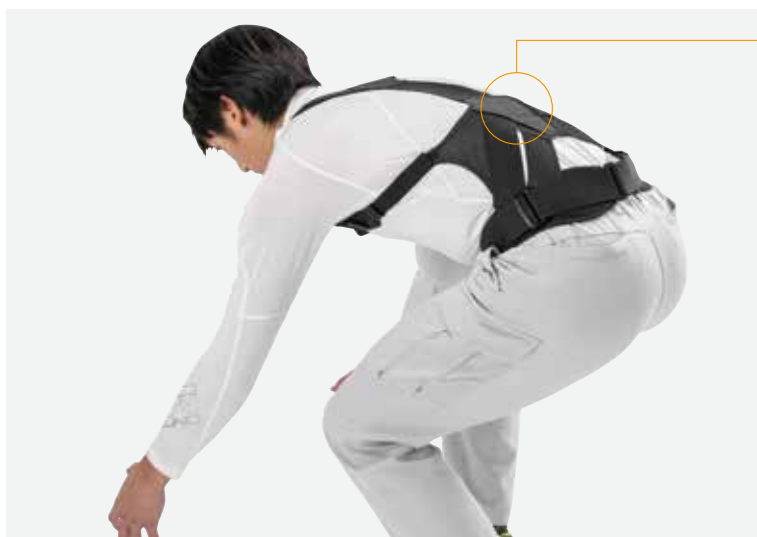

骨盤の固定に加え、しゃがみ作業の背中への負担をサポート。

細幅だから作業の邪魔になりにくい。

軽い力で驚きの固定力。

肩ヒモのスレをストラップで防止

■背中サポート
背中に配置されたゴムの弾力性によって広背筋をサポート

NEW
腰部骨盤ベルト 上半身帯付きタイプ
【F3JKB901□□】
オープン価格

- サイズ / M-L (骨盤周囲 75~95cm・身長 160~185cm)
LL (骨盤周囲 95~115cm・身長 165~190cm)
- 組成 / ポリエステル・ナイロン・ポリウレタン
- 日本製

サイズ:骨盤周囲

サイズ	M-L	LL
骨盤周囲	75~95	95~115
身長	160~185	165~190

様々なワークで腰に不安を抱える方をサポートします。

BOA®システム搭載の腰サポーター腰をしっかりサポート。

ON 着衣したまま締め付け調整、かんたん着脱。**OFF**

ON...①ダイヤルを押してロックする
②ダイヤルを回して締める
(締め付け調整)
OFF...ダイヤルを引っ張り、
解除する

09 ブラック

ダイヤル調整腰サポーター
【C2JS818009】 本体価格 ¥9,900+税

- サイズ / S・M・L・XL
- 組成 / 本体: ナイロン・ポリエステル・ポリウレタン
クロロレンラバー
ボーン: ポリプロピレン
BOA: ソフトナイロン・ステンレス
ポリカーボネート・合成皮革
- 日本製

ウエスト周囲サイズ (cm)

サイズ	S	M	L	XL
ウエスト周囲	60~70	70~80	80~90	90~100

BOA システム搭載

- 前合わせ用ポケット
手を差し込んで前合わせ
することでカンタン装着
- Hサポートプレート
腰の前後、左右、ひねりの
動きをサポート
- レースガイド配行
締め付け力を損なわず、骨盤に近い
位置から締め付けることが可能
- カットライン
足を上げた時にも
ずれにくい形状

骨盤をしっかり固定、腰がラクに、動きがラクに。

軽い力で驚きの固定力。

動きを妨げないピンポイント圧迫。

細幅だから前かがみでも邪魔になりにくい。