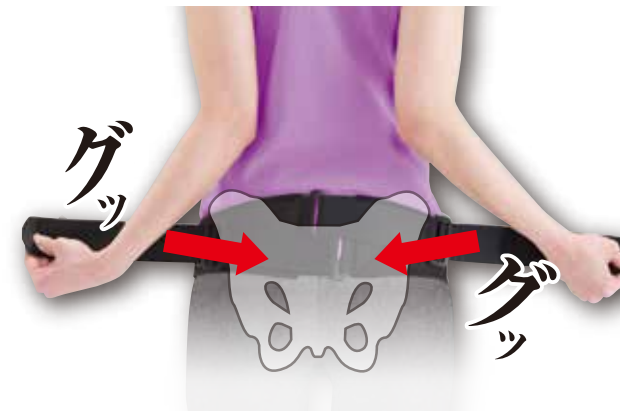

骨盤の固定に加え、しゃがみ作業の背中への負担をサポート。

細幅だから作業の邪魔になりにくい。

軽い力で驚きの固定力。

肩ヒモのスレをストラップで防止

■背中サポート
背中に配置されたゴムの弾力性によって広背筋をサポート

NEW
腰部骨盤ベルト 上半身帯付きタイプ
【F3JKB901□□】
オープン価格

- サイズ / M-L (骨盤周囲 75~95cm・身長 160~185cm)
LL (骨盤周囲 95~115cm・身長 165~190cm)
- 組成 / ポリエステル・ナイロン・ポリウレタン
- 日本製

サイズ:骨盤周囲

サイズ	M-L	LL
骨盤周囲	75~95	95~115
身長	160~185	165~190

様々なワークで腰に不安を抱える方をサポートします。

BOA®システム搭載の腰サポーター腰をしっかりサポート。

ON 着衣したまま締め付け調整、かんたん着脱。**OFF**

ON...①ダイヤルを押してロックする
②ダイヤルを回して締める
(締め付け調整)
OFF...ダイヤルを引っ張り、
解除する

09 ブラック

ダイヤル調整腰サポーター
【C2JS818009】 本体価格 ¥9,900+税

- サイズ / S・M・L・XL
- 組成 / 本体: ナイロン・ポリエステル・ポリウレタン
クロロレンラバー
ボーン: ポリプロピレン
BOA: ソフトナイロン・ステンレス
ポリカーボネート・合成皮革
- 日本製

ウエスト周囲サイズ (cm)

サイズ	S	M	L	XL
ウエスト周囲	60~70	70~80	80~90	90~100

BOA システム搭載

- 前合わせ用ポケット
手を差し込んで前合わせ
することでカンタン装着
- Hサポートプレート
腰の前後、左右、ひねりの
動きをサポート
- レースガイド配行
締め付け力を損なわず、骨盤に近い
位置から締め付けることが可能
- カットライン
足を上げた時にも
ずれにくい形状

骨盤をしっかり固定、腰がラクに、動きがラクに。

軽い力で驚きの固定力。

動きを妨げないピンポイント圧迫。

細幅だから前かがみでも邪魔になりにくい。