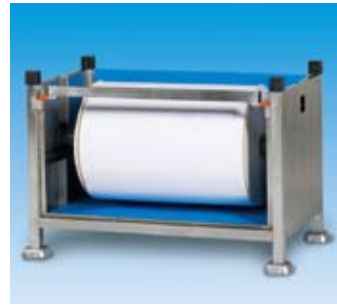

Original Pallet

特 殊 パ レ ッ ト

どんな製品でも運搬・保管が出来る様に、設計・製作いたします。

使用例

物流のニーズに的確に対応する
OKDオーダー仕様パレット。

 **岡田工業株式会社**

本 社 / 〒370-0306 群馬県太田市新田市野倉町282番地2 Tel.0276-60-4711 (代) Fax.0276-60-4741
東京営業所 / 〒101-0045 東京都千代田区神田鍛冶町3-3 Tel.03-3254-8631 (代) Fax.03-3254-2832
URL <http://www.okada-industry.co.jp/> E-mail info@okada-industry.co.jp