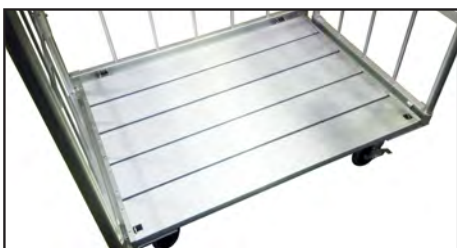

### 床板 片手でワンタッチ

操作性

片手でワンタッチ操作。床板の上げ下げスムーズ!

### バー先端 安全形状

安心

突起形状を廃止。落下した際もケガや破損を防止した安全形状を採用。